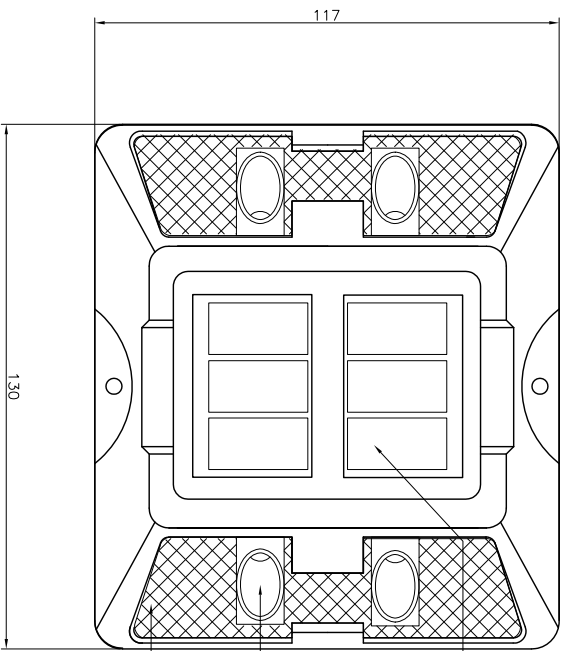

점등형 표지병 GR-SOLA006 양면

Scale = NONE

태양전지 모듈

LED 램프

리플렉터(반사경)

양면

점등형 표지병 스펙시트

NO.	품명	규격	단위	비고
1	몸체	130X117X25	mm	알루미늄다이캐스팅
2	간도	1,000	kg/cm	
3	내열성	-40 ~ +80	°C	
4	램프	Ø5 LED	EA	청, 황, 백
5	작동시간	5시간 충전에 14시간 이상 작동		

공용 기종				솔라 표지병				수입검사규격	
N	S	설계	제도	검도	승인	도명	도명	표면처리	

최대 단위	수량	제출 일자	승인 일자	도명	페이지
mm	2018. 3. 6.				

Hi-Q Co., Ltd. 작성부서 - 개발부		원수 1 규격 130X117X80	알루미늄다이캐스팅 도면 130X117X80	도명 130X117X80	PAGE
------------------------------	--	-----------------------	----------------------------	------------------	------