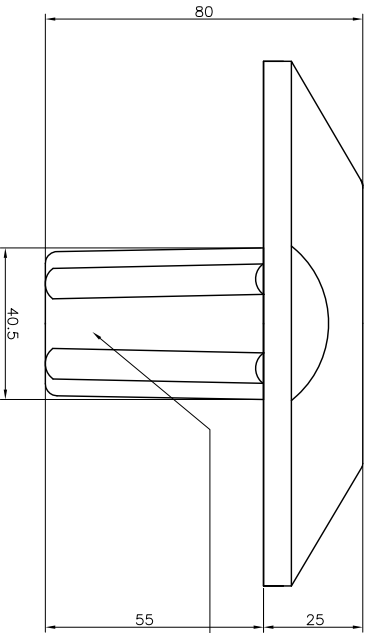

점등형 표지병 GR-SOLA006 양면

Scale = NONE

태양전지 모듈

LED 램프

리플렉터(반사경)

양면

점등형 표지병 스펙시트

NO.	품명	규격	단위	비고
1	몸체	130X117X25	mm	알루미늄다이캐스팅
2	간도	1,000	kg/cm	
3	내열성	-40 ~ +80	°C	
4	램프	Ø5 LED	EA	청, 황, 백
5	작동시간	5시간 충전에 14시간 이상 작동		

공용 기종				솔라 표지병				수입검사규격	
N	S	설계	제도	검도	승인	도명	도명	표면처리	

최대 단위	수량	제출 일자	승인 일자	도명	페이지
mm	2018. 3. 6.				

Hi-Q Co., Ltd. 작성부서 - 개발부		원수 1 규격 130X117X80	알루미늄다이캐스팅 도면 130X117X80	도명 130X117X80	PAGE
------------------------------	--	-----------------------	----------------------------	------------------	------