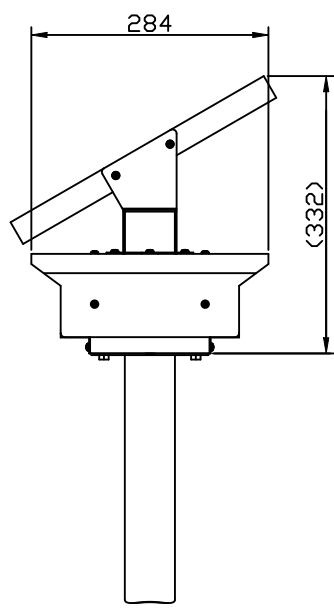

# 솔라 미니경광등(사각/4구/양방향)

전기적특성	태양전지	20W, 12V
	축전지	12V, 12Ah
	LED	적 램프 - 18 x 4 청 램프 - 18 x 4
물리적특성	접멸회수	고속접멸
	작동시간	24h용
	부조일수(시간) (완충시)	5일 이상
	광량조절	낮 밤 스마트 4단 밝기 조절
	규격(LxWxHmm)	L605 x W284 x H119
원/부자재	관금몰체, LED모듈	

## 지주도면

매립형 외형치수

앵커형 외형치수

하 판

상 판

위 도면은 참고용으로 예고없이 변경될 수 있으므로 실물과 확인 바랍니다.

공용기종	솔라 미니경광등(사각/4구/양방향)				수입검사규격	
					표면처리	
척도	N/S	실계	제도	검도	승인	도
단위	mm				솔라 미니경광등(사각/4구/양방향)	
	191217				PAGE	
Hi-Q Co., Ltd.			원수	재질	도	
			1	규격	번	