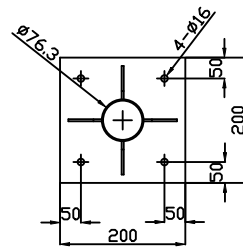

# 솔라 미니경광등(사각/4구/양방향)

전기적특성	태양전지	20W, 12V
	축전지	12V, 12Ah
	LED	적 램프 - 18 x 4 청 램프 - 18 x 4
물리적특성	접멸회수	고속접멸
	작동시간	24h용
	부조일수(시간) (완충시)	5일 이상
	광량조절	낮 밤 스마트 4단 밝기 조절
	규격(LxWxHmm)	L605 x W284 x H119
원/부자재	관금몰체, LED모듈	

## 지주도면

매립형 외형치수

앵커형 외형치수

하 판

상 판

위 도면은 참고용으로 예고없이 변경될 수 있으므로 실물과 확인 바랍니다.

공용기종	솔라 미니경광등(사각/4구/양방향)				수입검사규격	
					표면처리	
척도	N/S	실계	제도	검도	승인	도
단위	mm				솔라 미니경광등(사각/4구/양방향)	
	191217				PAGE	
Hi-Q Co., Ltd.			원수	재질	도	
			1	규격	번	