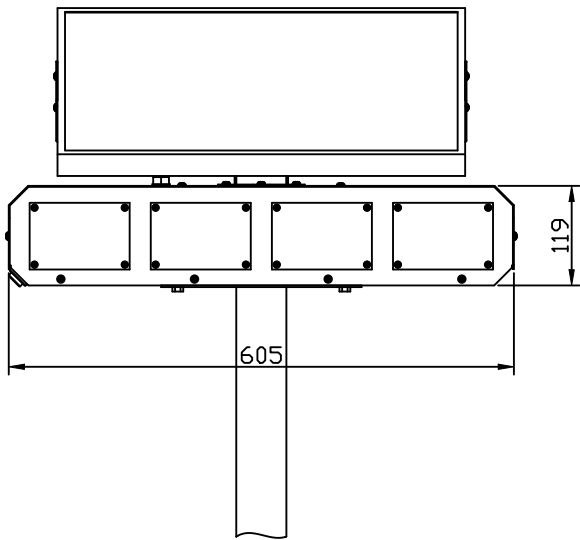

# 솔라 미니경광등(사각/4구/양방향)

전기적특성	태양전지	20W, 12V
	축전지	12V, 12Ah
	LED	적 램프 - 18 x 4 청 램프 - 18 x 4
물리적특성	접멸회수	고속접멸
	작동시간	24h용
	부조일수(시간) (완충시)	5일 이상
	광량조절	낮 밤 스마트 4단 밝기 조절
	규격(LxWxHmm)	L605 x W284 x H119
원/부자재	관금몰체, LED모듈	

## 지주도면

매립형 외형치수

앵커형 외형치수

하 판

상 판

위 도면은 참고용으로 예고없이 변경될 수 있으므로 실물과 확인 바랍니다.

공용기종	솔라 미니경광등(사각/4구/양방향)				수입검사규격	
					표면처리	
척도	N/S	실계	제도	검도	승인	도
단위	mm				솔라 미니경광등(사각/4구/양방향)	
	191217				PAGE	
Hi-Q Co., Ltd.			원수	재질	도	
			1	규격	번	