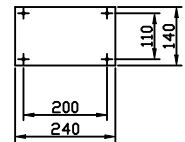

## 지주도면

매립형 외형치수

앵커형 외형치수

하 판

상 판

위 도면은 참고용으로 예고없이 변경될 수 있으므로 실물과 확인 바랍니다.

공용기종	솔라 미니경광등(사각/4구/양방향)				수입검사규격	
					표면처리	
척도	N/S	실계	제도	검도	승인	도
단위	mm				솔라 미니경광등(사각/4구/양방향)	
	191217				PAGE	
Hi-Q Co., Ltd.			원수	재질	도	
			1	규격	번	