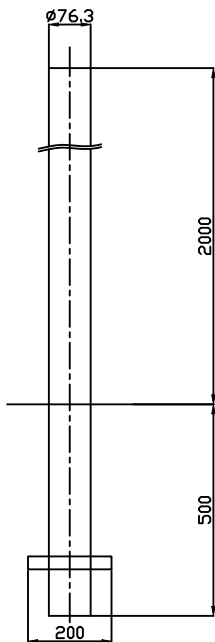

# 솔라 미니경광등(사각/4구/양방향)

전기적특성	태양전지	20W, 12V
	축전지	12V, 12Ah
	LED	적 램프 - 18 x 4 청 램프 - 18 x 4
물리적특성	접멸회수	고속접멸
	작동시간	24h용
	부조일수(시간) (완충시)	5일 이상
	광량조절	낮 밤 스마트 4단 밝기 조절
	규격(LxWxHmm)	L605 x W284 x H119
원/부자재	관금몰체, LED모듈	

## 지주도면

매립형 외형치수

앵커형 외형치수

하 판

상 판

위 도면은 참고용으로 예고없이 변경될 수 있으므로 실물과 확인 바랍니다.

공용기종	솔라 미니경광등(사각/4구/양방향)				수입검사규격	
					표면처리	
척도	N/S	실계	제도	검도	승인	도
단위	mm				솔라 미니경광등(사각/4구/양방향)	
	191217				PAGE	
Hi-Q Co., Ltd.			원수	재질	도	
			1	규격	번	