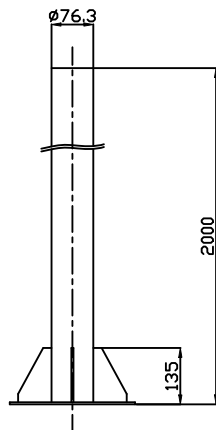

# 솔라 미니경광등(사각/4구/양방향)

전기적특성	태양전지	20W, 12V
	축전지	12V, 12Ah
	LED	적 램프 - 18 x 4 청 램프 - 18 x 4
물리적특성	접멸회수	고속접멸
	작동시간	24h용
	부조일수(시간) (완충시)	5일 이상
	광량조절	낮 밤 스마트 4단 밝기 조절
	규격(LxWxHmm)	L605 x W284 x H119
원/부자재	관금몰체, LED모듈	

## 지주도면

매립형 외형치수

앵커형 외형치수

하 판

상 판

위 도면은 참고용으로 예고없이 변경될 수 있으므로 실물과 확인 바랍니다.

공용기종	솔라 미니경광등(사각/4구/양방향)				수입검사규격	
					표면처리	
척도	N/S	실계	제도	검도	승인	도
단위	mm				솔라 미니경광등(사각/4구/양방향)	
	191217				PAGE	
Hi-Q Co., Ltd.			원수	재질	도	
			1	규격	번	