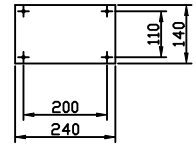

## 지주도면

매립형 외형치수

앵커형 외형치수

하 판

상 판

NO	변경사항	변경사유	년월일	작성자	승인
공용기종	솔라 2구 양방향 경광등(24h용)			수입검사규격	
최도단위	mm	실계	제도	검도	승인도
Hi-Q Co., Ltd.		원수	재질	도	
		1	규격	번	