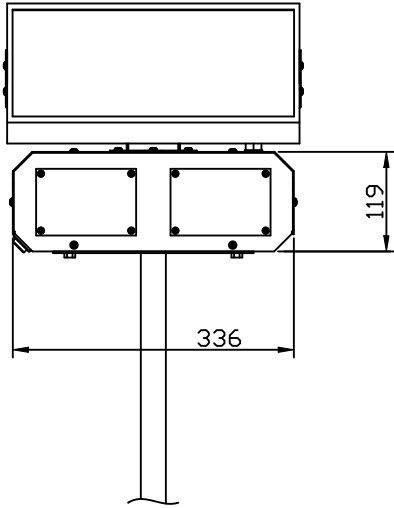

# 솔라 2구 양방향 경광등(24h용)

전기적 특성	태양전지	10W, 12V
	축전지	12V, 12Ah
	LED	적 램프 - 18 x 2 청 램프 - 18 x 2
물리적 특성	접멸회수	고속접멸
	작동시간	24h용
	부조일수(시간) (완충시)	5일 이상
	광량조절	낮 밤 스마트 4단 밝기 조절
	규격(LxWxHmm)	L336 x W284 x H119
원/부소재	판금몰체, LED모듈	

## 지주도면

매립형 외형치수

앵커형 외형치수

하 판

상 판

NO	변경사항	변경사유	년월일	작성자	승인
공용기종	솔라 2구 양방향 경광등(24h용)			수입검사규격	
최도단위	mm	실계	제도	검도	승인도
Hi-Q Co., Ltd.		원수	재질	도	
		1	규격	번	