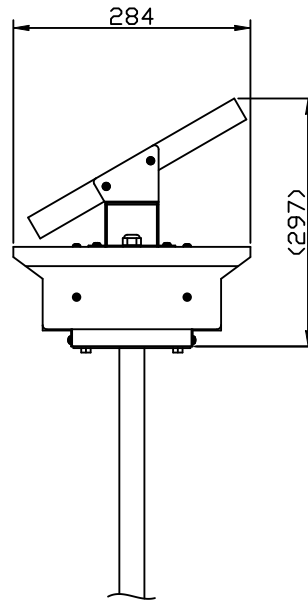

# 솔라 2구 양방향 경광등(24h용)

전기적 특성	태양전지	10W, 12V
	축전지	12V, 12Ah
	LED	적 램프 - 18 x 2 청 램프 - 18 x 2
물리적 특성	접멸회수	고속접멸
	작동시간	24h용
	부조일수(시간) (완충시)	5일 이상
	광량조절	낮 밤 스마트 4단 밝기 조절
	규격(LxWxHmm)	L336 x W284 x H119
원/부소재	판금몰체, LED모듈	

## 지주도면

매립형 외형치수

앵커형 외형치수

하 판

상 판

NO	변경사항	변경사유	년월일	작성자	승인
공용기종	솔라 2구 양방향 경광등(24h용)			수입검사규격	
최도단위	mm	실계	제도	검도	승인도
Hi-Q Co., Ltd.		원수	재질	도	
		1	규격	번	