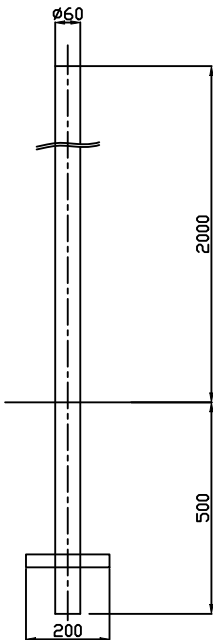

# 솔라 2구 양방향 경광등(24h용)

전기적 특성	태양전지	10W, 12V
	축전지	12V, 12Ah
	LED	적 램프 - 18 x 2 청 램프 - 18 x 2
물리적 특성	접멸회수	고속접멸
	작동시간	24h용
	부조일수(시간) (완충시)	5일 이상
	광량조절	낮 밤 스마트 4단 밝기 조절
	규격(LxWxHmm)	L336 x W284 x H119
원/부소재	판금몰체, LED모듈	

## 지주도면

매립형 외형치수

앵커형 외형치수

하 판

상 판

NO	변경사항	변경사유	년월일	작성자	승인
공용기종	솔라 2구 양방향 경광등(24h용)			수입검사규격	
최도단위	mm	실계	제도	검도	승인도
Hi-Q Co., Ltd.		원수	재질	도	
		1	규격	번	