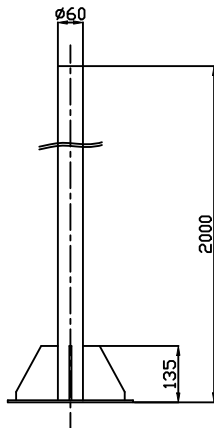

# 솔라 2구 양방향 경광등(24h용)

전기적 특성	태양전지	10W, 12V
	축전지	12V, 12Ah
	LED	적 램프 - 18 x 2 청 램프 - 18 x 2
물리적 특성	접멸회수	고속접멸
	작동시간	24h용
	부조일수(시간) (완충시)	5일 이상
	광량조절	낮 밤 스마트 4단 밝기 조절
	규격(LxWxHmm)	L336 x W284 x H119
원/부소재	판금몰체, LED모듈	

## 지주도면

매립형 외형치수

앵커형 외형치수

하 판

상 판

NO	변경사항	변경사유	년월일	작성자	승인
공용기종	솔라 2구 양방향 경광등(24h용)			수입검사규격	
최도단위	mm	실계	제도	검도	승인도
Hi-Q Co., Ltd.		원수	재질	도	
		1	규격	번	