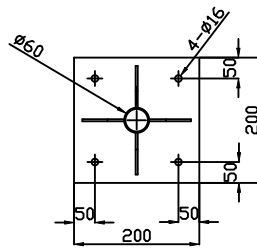

# 솔라 2구 양방향 경광등(24h용)

전기적 특성	태양전지	10W, 12V
	축전지	12V, 12Ah
	LED	적 램프 - 18 x 2 청 램프 - 18 x 2
물리적 특성	접멸회수	고속접멸
	작동시간	24h용
	부조일수(시간) (완충시)	5일 이상
	광량조절	낮 밤 스마트 4단 밝기 조절
	규격(LxWxHmm)	L336 x W284 x H119
원/부소재	판금몰체, LED모듈	

## 지주도면

매립형 외형치수

앵커형 외형치수

하 판

상 판

NO	변경사항	변경사유	년월일	작성자	승인
공용기종	솔라 2구 양방향 경광등(24h용)			수입검사규격	
최도단위	mm	실계	제도	검도	승인도
Hi-Q Co., Ltd.		원수	재질	도	
		1	규격	번	