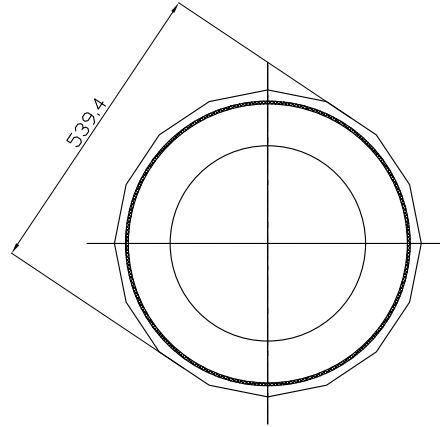

일 체 형 드 럼

고속도로용

일반도로용

2	일체형드럼 - 일반형	HIQA-2104-00	HDPE	1	
1	일체형드럼 - 고속도로용	HIQA-2103-00	HDPE	1	
	품 명	도 번	재 질	수 량	비 고
△					
△					
NO	변경 사항	변경 사유	년월일	작성자	승인
공 용 기 종	일 체 형 드 럼			수입검사규격	
				표면처리	
척도 단위	N	S	설 계	제 도	검 도
mm					승 인
					도 명
					일 체 형 드 럼
					PAGE
	Hi-Q Co.,Ltd.		원수	재 질	HDPE
			1	규 격	φ500X800
				도 번	HIQA-2103-00, HIQA-2104-00