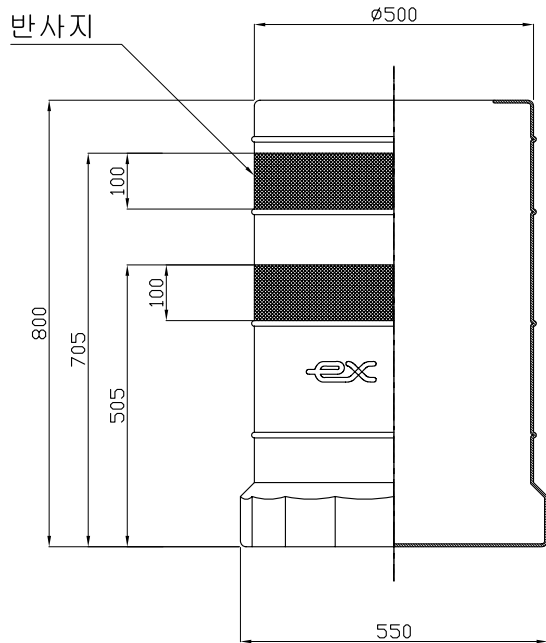

일 체 형 드 럼

고속도로용

일반도로용

2	일체형드럼 - 일반형	HIQA-2104-00	HDPE	1	
1	일체형드럼 - 고속도로용	HIQA-2103-00	HDPE	1	
	품 명	도 번	재 질	수 량	비 고
△					
△					
NO	변경 사항	변경 사유	년월일	작성자	승인
공 용 기 종	일 체 형 드 럼			수입검사규격	
				표면처리	
척도 단위	N	S	설 계	제 도	검 도
mm					승 인
					도 명
					일 체 형 드 럼
					PAGE
	Hi-Q Co.,Ltd.		원수	재 질	HDPE
			1	규 격	φ500X800
				도 번	HIQA-2103-00, HIQA-2104-00