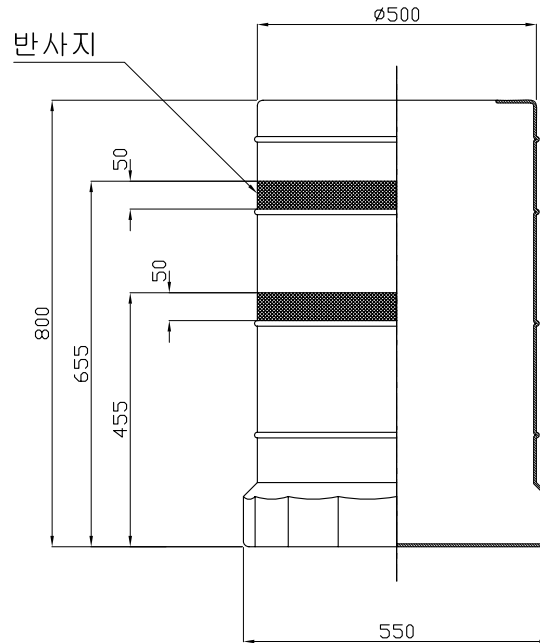

일 체 형 드 럼

고속도로용

일반도로용

2	일체형드럼 - 일반형	HIQA-2104-00	HDPE	1	
1	일체형드럼 - 고속도로용	HIQA-2103-00	HDPE	1	
	품 명	도 번	재 질	수 량	비 고
△					
△					
NO	변경 사항	변경 사유	년월일	작성자	승인
공 용 기 종	일 체 형 드 럼			수입검사규격	
				표면처리	
척도 단위	N	S	설 계	제 도	검 도
mm					승 인
					도 명
					일 체 형 드 럼
					PAGE
	Hi-Q Co.,Ltd.		원수	재 질	HDPE
			1	규 격	φ500X800
				도 번	HIQA-2103-00, HIQA-2104-00