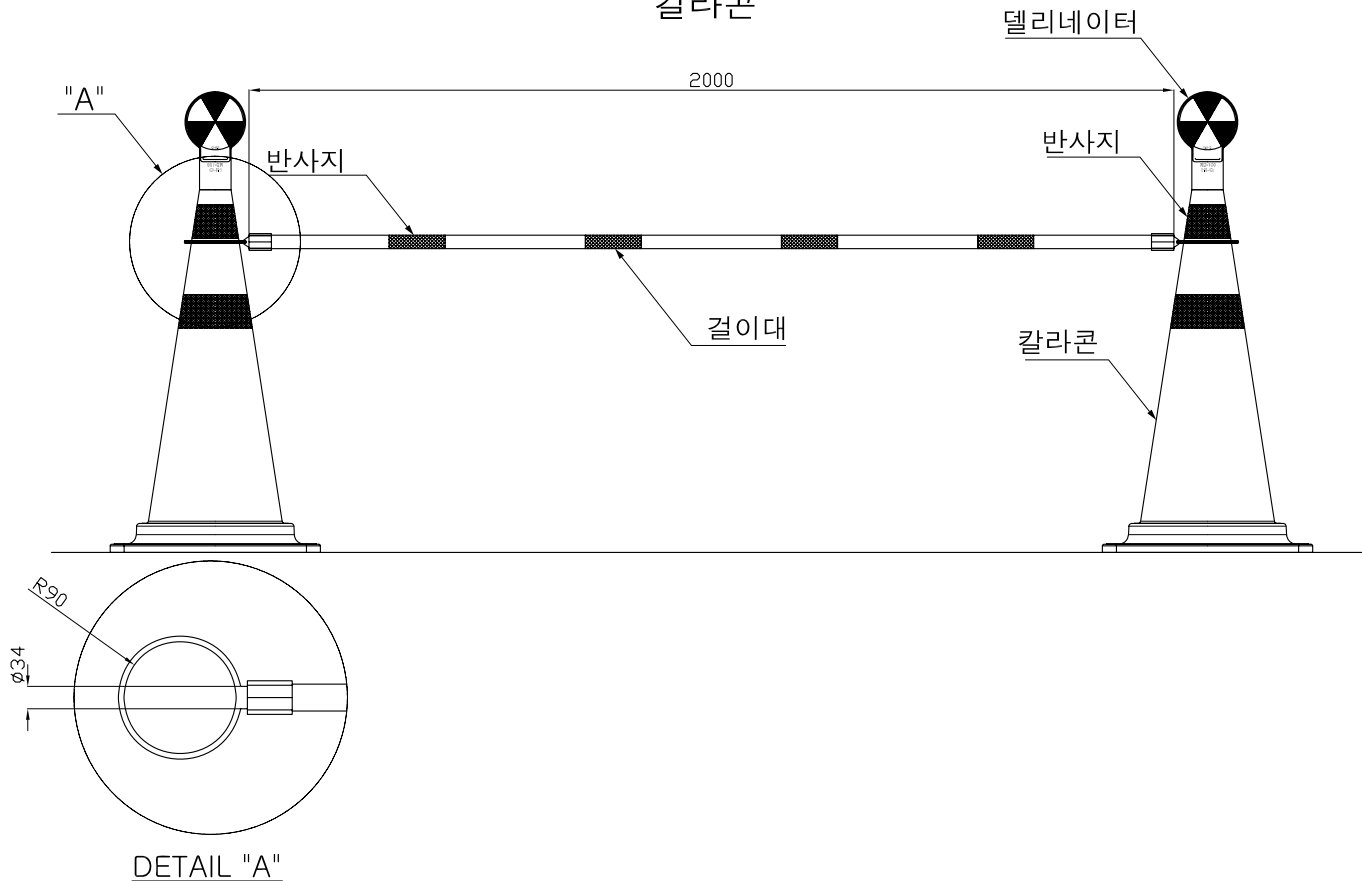

콘 걸이대 설치도

칼라콘

슈퍼 하이콘

2,000